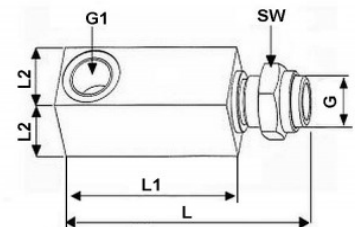

### Befüll Zylinder:

- + preiswerte Investition
- + schnell und handlich

- Fett in Kartuschen hat höheren Preis
- bei grossem Fettverbrauch ungeeignet

Artikel Nummer	Bezeichnung	Preis
244-14161-3	Befüllpumpe mit Stutzen für Befüllanschluss mit roter Kappe	89.50
244-14161-1	Befüllpumpe M26x1,5 für Befüllanschluss mit gelber Kappe	69.80
244-14161-0	Ersatzstutzen zu 244-14131-3 oder Upgrade von 244-14164-1	21.50

### Befüllanschlüsse zu 244-14161-3

Artikel Nummer	Bezeichnung	Preis
244-14161-4	Befüllanschluss M20x1,5 steckbar für SKF und BEKA Pumpen	34.80
244-14161-5	Befüllanschluss M22x1,5 steckbar für LINCOLN Pumpen	34.80

### Befüllanschlüsse zu 244-14161-1

Artikel Nummer	Bezeichnung	Preis
538-36763-3	Befüllanschluss 41mm lang M20x1,5 schraubbar für SKF und BEKA	32.50
538-36763-1	Befüllanschluss kurz M22x1,5 schraubbar für LINCOLN 2XN/L	12.10
538-36763-5	Befüllanschluss lang M22x1,5 schraubbar für LINCOLN 4/8 XN/L	24.80

### Adapter bei schwerer Zugänglichkeit

Artikel Nummer	Bezeichnung	Preis
5022-101	Winkelstück L80 M20x1,5 i-a	26.60
244-14161-6	Winkelstück L80 M22x1,5 i-a	26.60
5022-102	Winkelstück L115 M20x1,5 i-a	33.15
244-14161-7	Winkelstück L115 M22x1,5 i-a	29.60